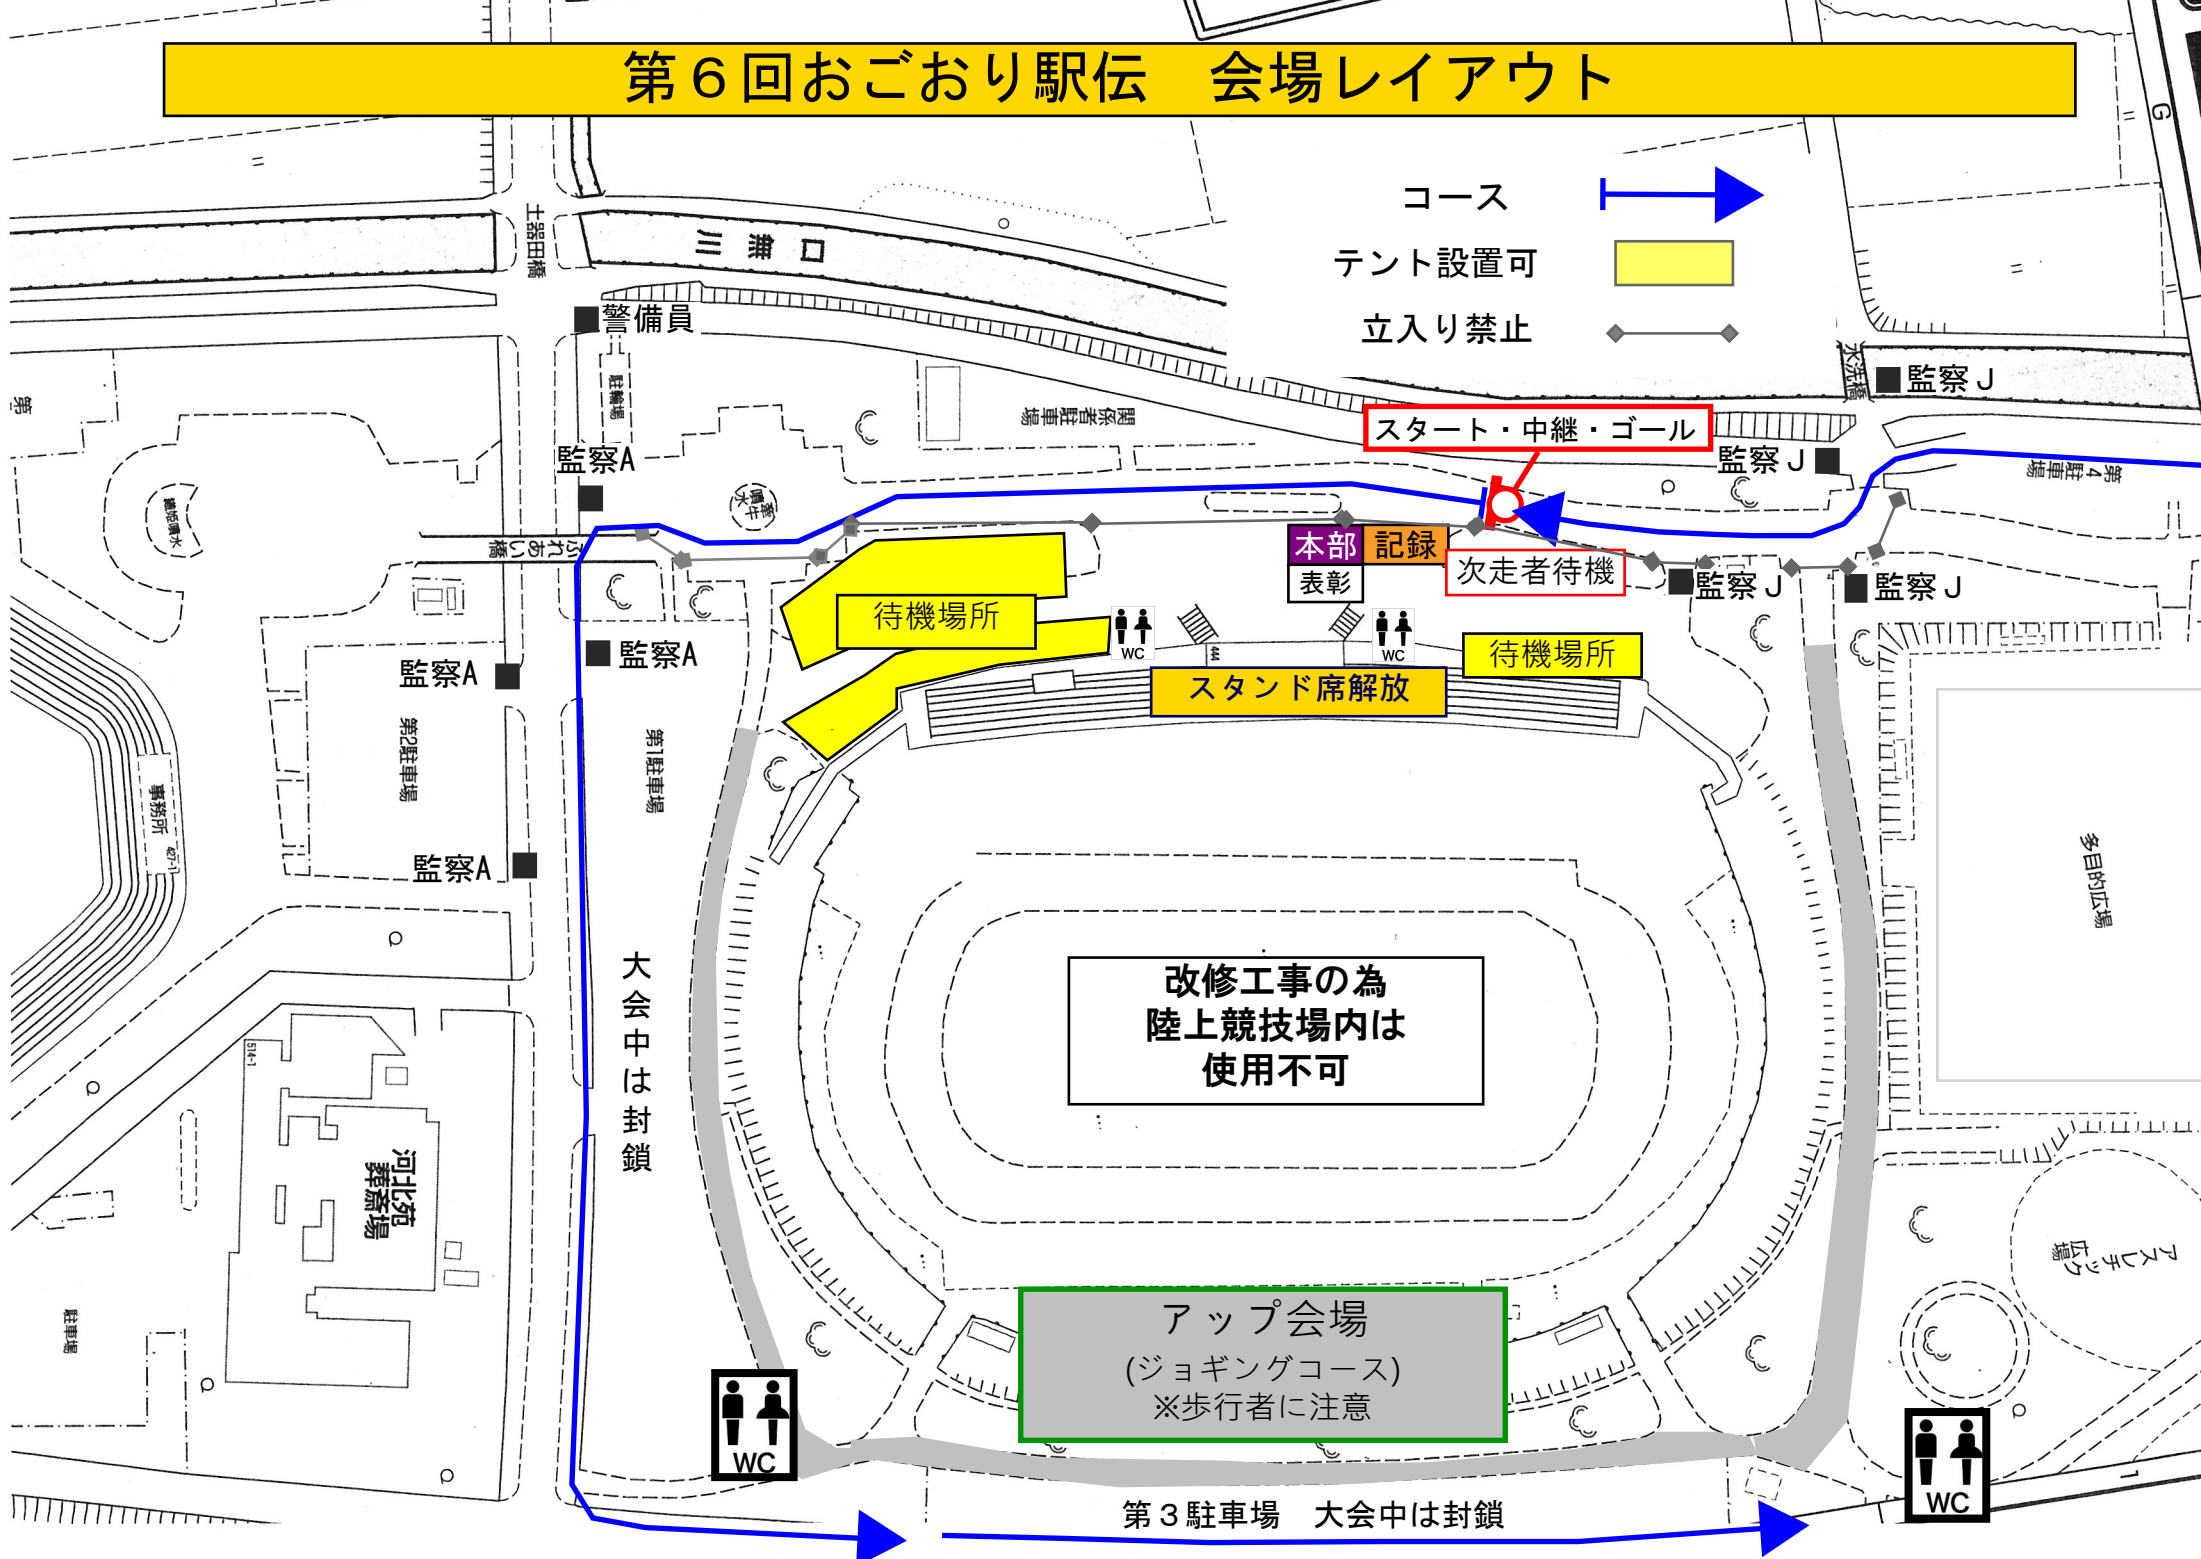

# 第6回おごおり駅伝 会場レイアウト

## 第6回おごおり駅伝 会場レイアウト

コース   
テント設置可   
立入り禁止 

スタート・中継・ゴール

待機場所

本部 表彰 記録

次走者待機

スタンド席解放

待機場所

改修工事の為  
陸上競技場内は  
使用不可

アップ会場  
(ジョギングコース)  
※歩行者に注意

大会中は封鎖

第3駐車場 大会中は封鎖

河北苑  
舞臺場

多目的広場

警備員

監視A